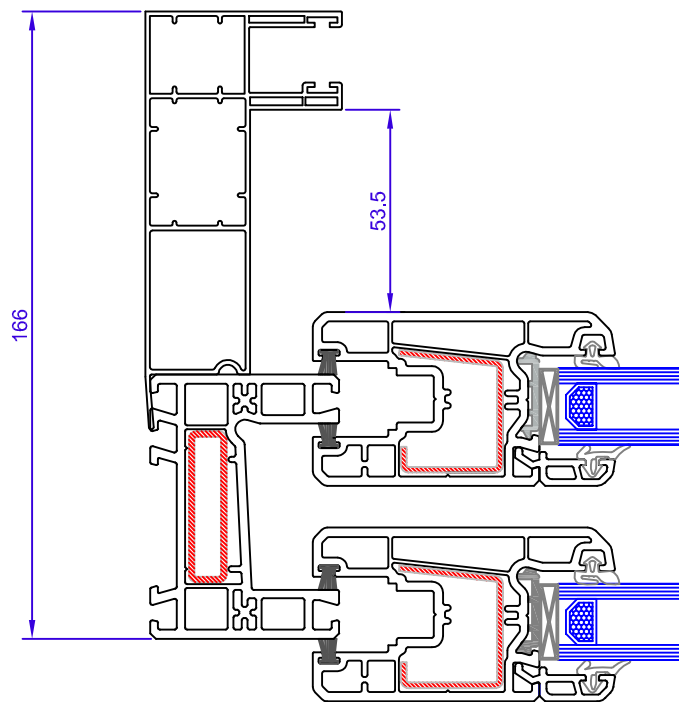

GAR7207  
REFCG40X15

DEC3311

DEC6916

ESCALA 1:2

ESCALA 1:1

ESCALA 1:1

ESCALA 1:1

ESCALA 1:2

# GUÍA SALIDA 166 MM

RECOGEDOR ABATIBLE O EMPOTRADO EN PARED

ESCALA 1:2

ESCALA 1:2

ESCALA 1:2

ESCALA 1:2

ESCALA 1:1

ESCALA 1:1