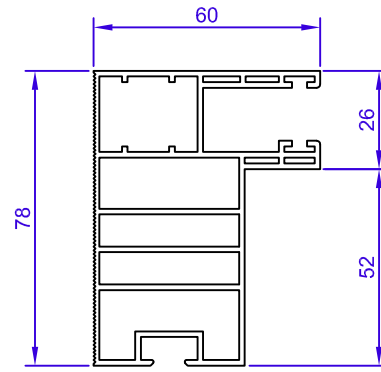

**MEN453**

**MEN450**

ESCALA 1:2

GUIAPVC-L98

GUIAPVC78

HSL120

GAL955

ART6060  
REGREF6060

GAR7207  
REFCG40X15

DEC3311

DEC6916

ESCALA 1:2

ESCALA 1:1

ESCALA 1:1

ESCALA 1:1

ESCALA 1:2

# GUÍA SALIDA 166 MM

RECOGEDOR ABATIBLE O EMPOTRADO EN PARED

ESCALA 1:2

ESCALA 1:2

ESCALA 1:2

ESCALA 1:2

ESCALA 1:1

ESCALA 1:1