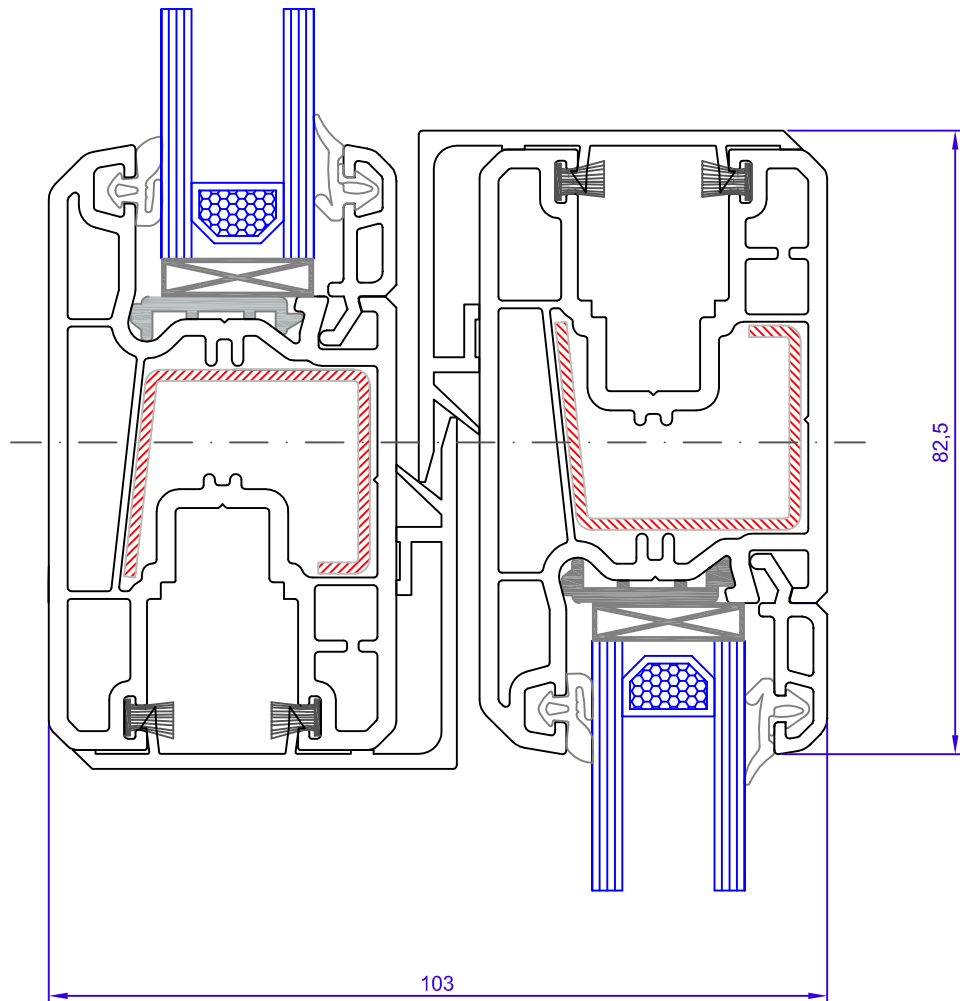

GAR7207  
REFCG40X15

DEC3311

DEC6916

ESCALA 1:2

ESCALA 1:1

ESCALA 1:1

ESCALA 1:1

ESCALA 1:2

# GUÍA SALIDA 166 MM

RECOGEDOR ABATIBLE O EMPOTRADO EN PARED

ESCALA 1:2

ESCALA 1:2

ESCALA 1:2

ESCALA 1:2

ESCALA 1:1

ESCALA 1:1