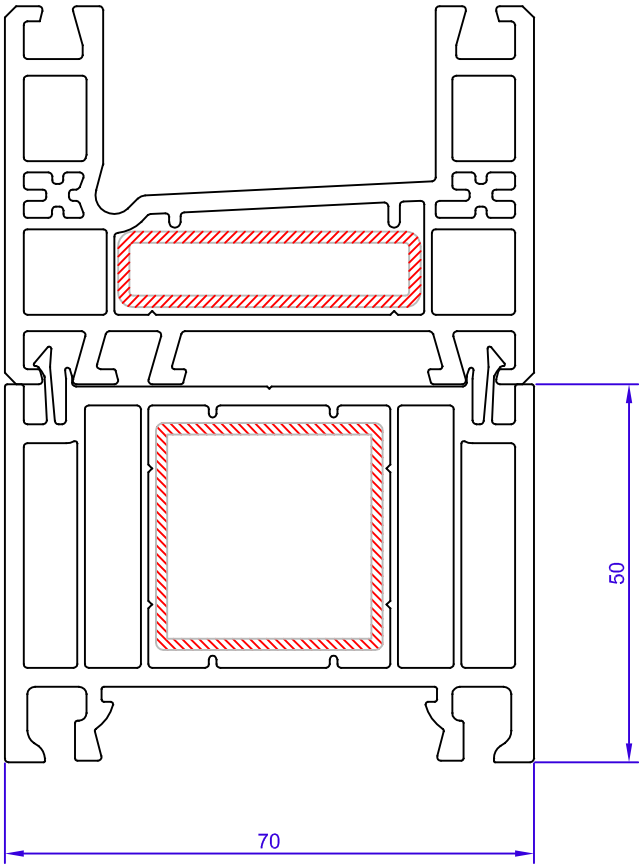

GAR7207  
REFCG40X15

DEC3311

DEC6916

ESCALA 1:2

ESCALA 1:1

ESCALA 1:1

ESCALA 1:1

ESCALA 1:2

# GUÍA SALIDA 166 MM

RECOGEDOR ABATIBLE O EMPOTRADO EN PARED

ESCALA 1:2

ESCALA 1:2

ESCALA 1:2

ESCALA 1:2

ESCALA 1:1

ESCALA 1:1

ESCALA 1:1

ESCALA 1:1

ESCALA 1:1

ESCALA 1:1

ESCALA 1:1

ESCALA 1:1

ESCALA 1:1