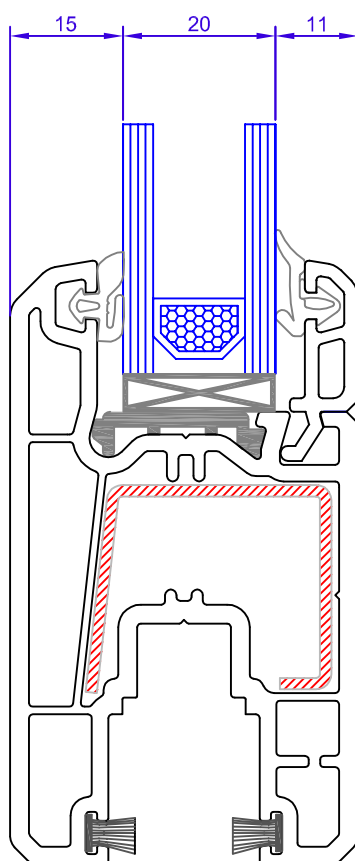

# GUÍA SALIDA 166 MM

RECOGEDOR ABATIBLE O EMPOTRADO EN PARED

ESCALA 1:2

ESCALA 1:2

ESCALA 1:2

ESCALA 1:2

ESCALA 1:1

ESCALA 1:1

ESCALA 1:1

ESCALA 1:1

ESCALA 1:1

ESCALA 1:1

ESCALA 1:1

ESCALA 1:1

ESCALA 1:1