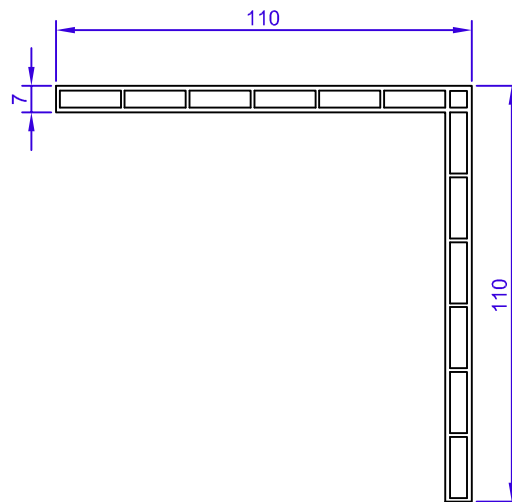

ESCALA 1:2

MEN546

MEN565

MEN259

MEN285

MEN413

MEN208

MEN218

# GUÍA SALIDA 166 MM

RECOGEDOR ABATIBLE O EMPOTRADO EN PARED

ESCALA 1:2

ESCALA 1:2

ESCALA 1:2

ESCALA 1:2

ESCALA 1:1

ESCALA 1:1