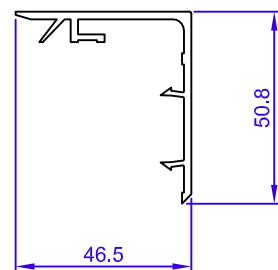

GAR6214

ESCALA 1:2