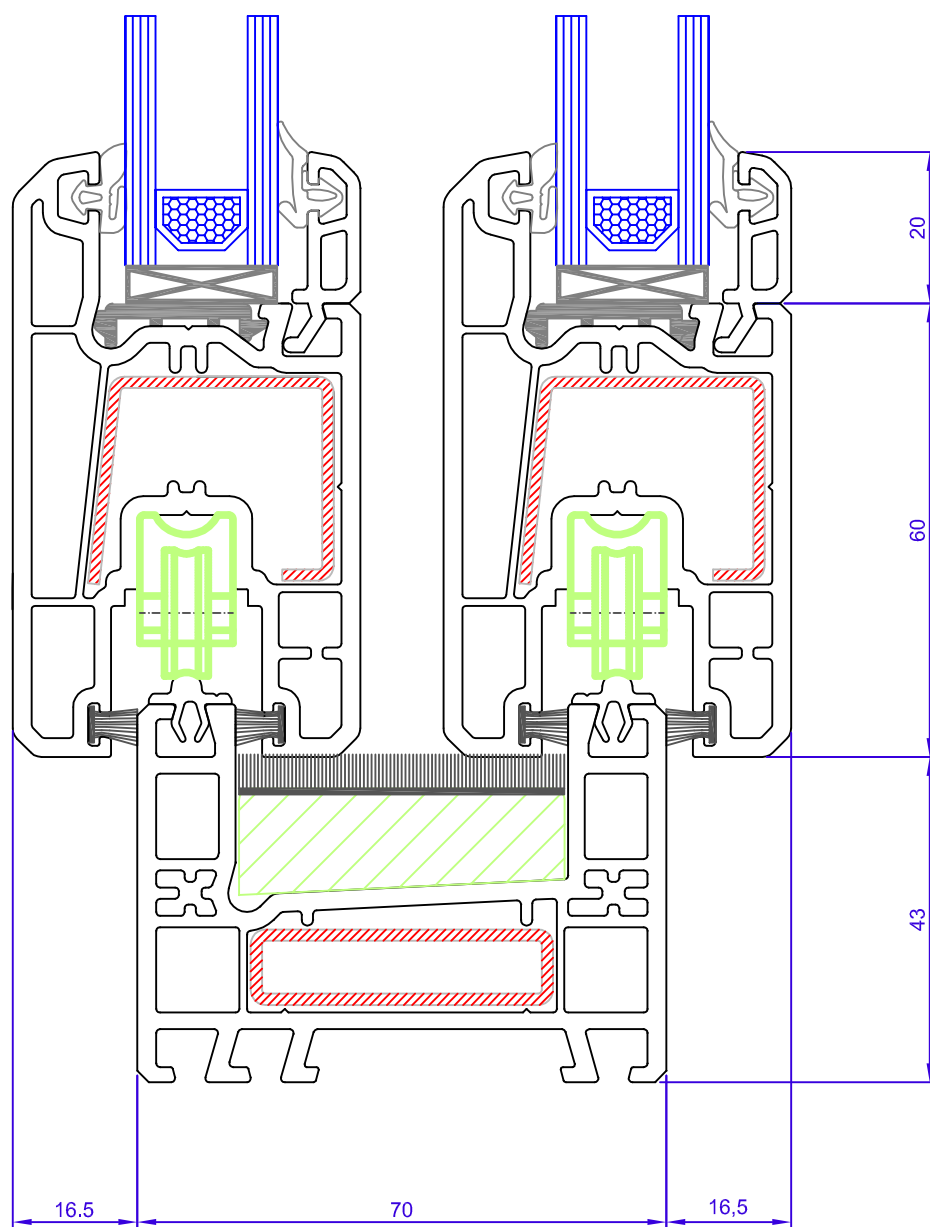

GAR7207  
REFCG40X15

DEC3311

DEC6916

ESCALA 1:2

ESCALA 1:1

ESCALA 1:1

ESCALA 1:1

ESCALA 1:2

# GUÍA SALIDA 166 MM

RECOGEDOR ABATIBLE O EMPOTRADO EN PARED

ESCALA 1:2

ESCALA 1:2

ESCALA 1:2

ESCALA 1:2

ESCALA 1:1

ESCALA 1:1