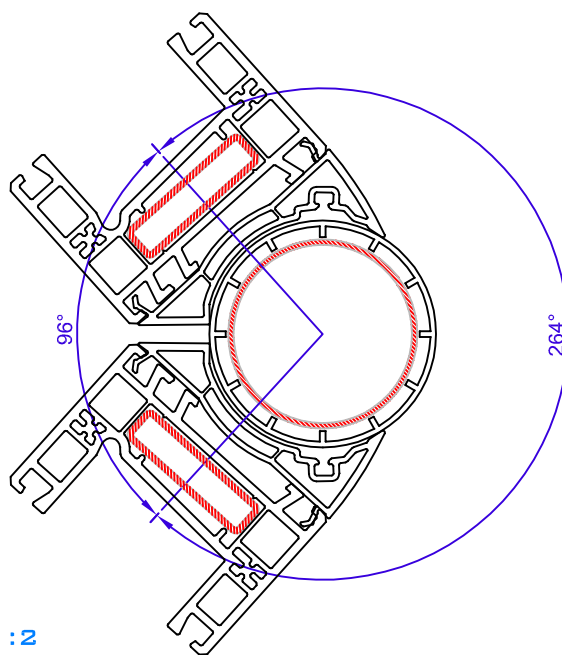

GAR7207  
REFCG40X15

DEC3311

DEC6916

ESCALA 1:2

ESCALA 1:1

ESCALA 1:1

ESCALA 1:1

ESCALA 1:2

# GUÍA SALIDA 166 MM

RECOGEDOR ABATIBLE O EMPOTRADO EN PARED

ESCALA 1:2

ESCALA 1:2

ESCALA 1:2

ESCALA 1:2

ESCALA 1:1

ESCALA 1:1

ESCALA 1:1

ESCALA 1:1

ESCALA 1:1

ESCALA 1:1

ESCALA 1:1

ESCALA 1:1

ESCALA 1:1