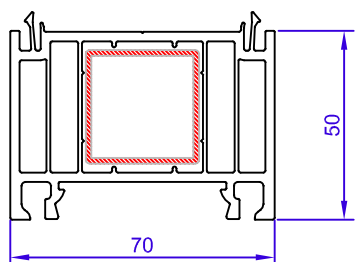

MEN620

MEN206

MEN204

ESCALA 1:2

**GAR7212**  
**REF30x10**

**GAR7515**  
**(MECANIZADO)**

**GAR7213**  
**REF30x30**

**GAR7516**  
**(MECANIZADO)**

# GUÍA SALIDA 166 MM

RECOGEDOR ABATIBLE O EMPOTRADO EN PARED

ESCALA 1:2

ESCALA 1:2

ESCALA 1:2

ESCALA 1:2

ESCALA 1:1

ESCALA 1:1