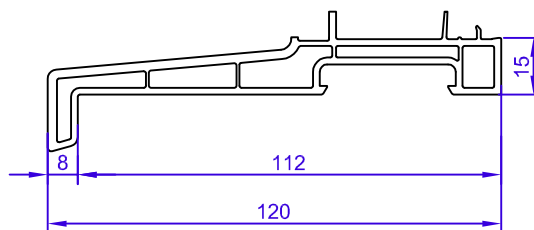

MEN620

MEN206

MEN204

ESCALA 1:2

**GAR7212**  
**REF30x10**

**GAR7515**  
**(MECANIZADO)**

**GAR7213**  
**REF30x30**

**GAR7516**  
**(MECANIZADO)**

**MEN453**

**MEN450**

ESCALA 1:2

GUIAPVC-L98

GUIAPVC78

HSL120

GAL955

ART6060  
REGREF6060

# GUÍA SALIDA 166 MM

RECOGEDOR ABATIBLE O EMPOTRADO EN PARED

ESCALA 1:2

ESCALA 1:2

ESCALA 1:2

ESCALA 1:2

ESCALA 1:1

ESCALA 1:1