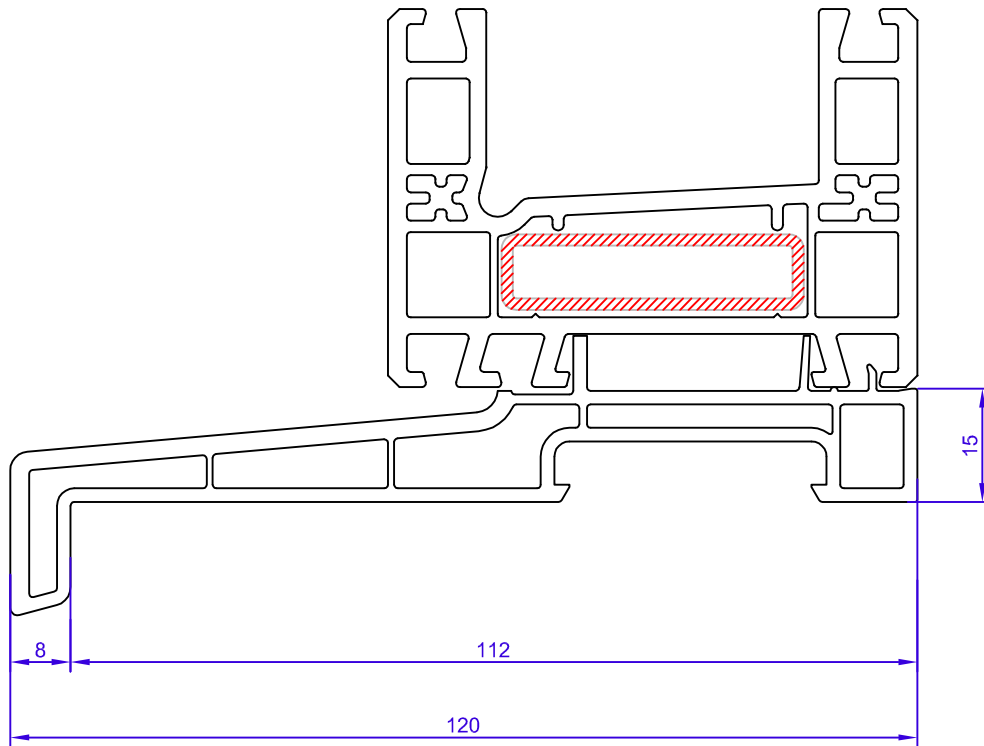

# GUÍA SALIDA 166 MM

RECOGEDOR ABATIBLE O EMPOTRADO EN PARED

ESCALA 1:2

ESCALA 1:2

ESCALA 1:2

ESCALA 1:2

ESCALA 1:1

ESCALA 1:1

ESCALA 1:1

ESCALA 1:1

ESCALA 1:1

ESCALA 1:1

ESCALA 1:1

ESCALA 1:1

ESCALA 1:1