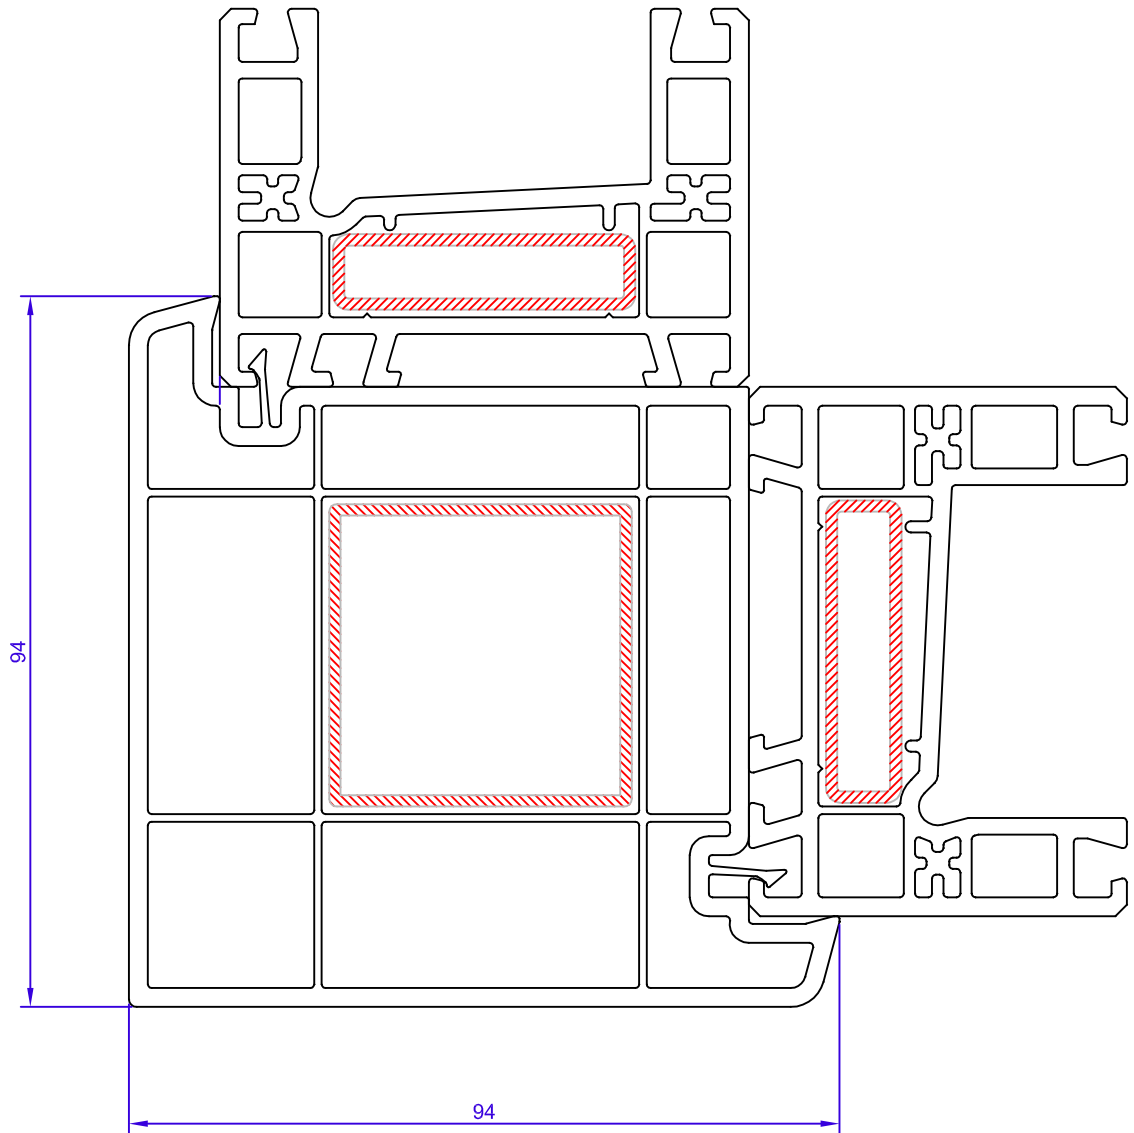

# GUÍA SALIDA 166 MM

RECOGEDOR ABATIBLE O EMPOTRADO EN PARED

ESCALA 1:2

ESCALA 1:2

ESCALA 1:2

ESCALA 1:2

ESCALA 1:1

ESCALA 1:1