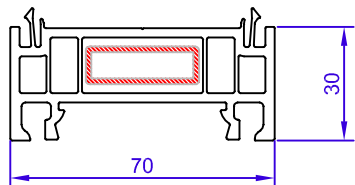

MEN620

MEN206

MEN204

ESCALA 1:2

**GAR7212**  
**REF30x10**

**GAR7515**  
**(MECANIZADO)**

**GAR7213**  
**REF30x30**

**GAR7516**  
**(MECANIZADO)**

# GUÍA SALIDA 166 MM

RECOGEDOR ABATIBLE O EMPOTRADO EN PARED

ESCALA 1:2

ESCALA 1:2

ESCALA 1:2

ESCALA 1:2

ESCALA 1:1

ESCALA 1:1