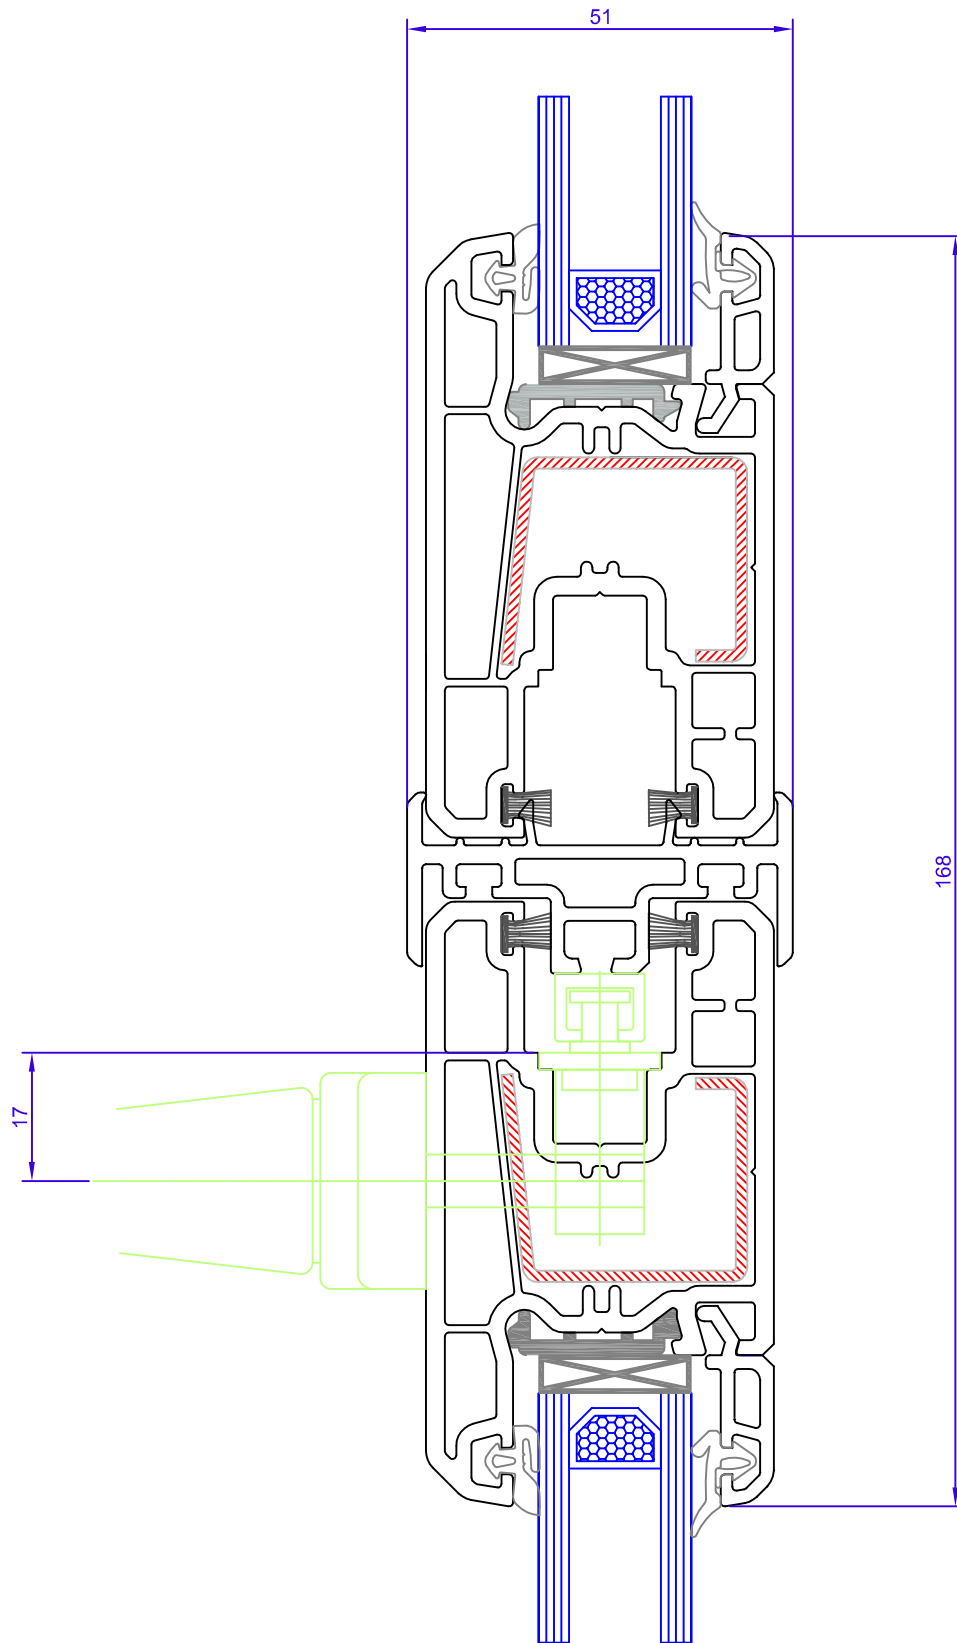

GAR7207  
REFCG40X15

DEC3311

DEC6916

ESCALA 1:2

ESCALA 1:1

ESCALA 1:1

ESCALA 1:1

ESCALA 1:2

# GUÍA SALIDA 166 MM

RECOGEDOR ABATIBLE O EMPOTRADO EN PARED

ESCALA 1:2

ESCALA 1:2

ESCALA 1:2

ESCALA 1:2

ESCALA 1:1

ESCALA 1:1