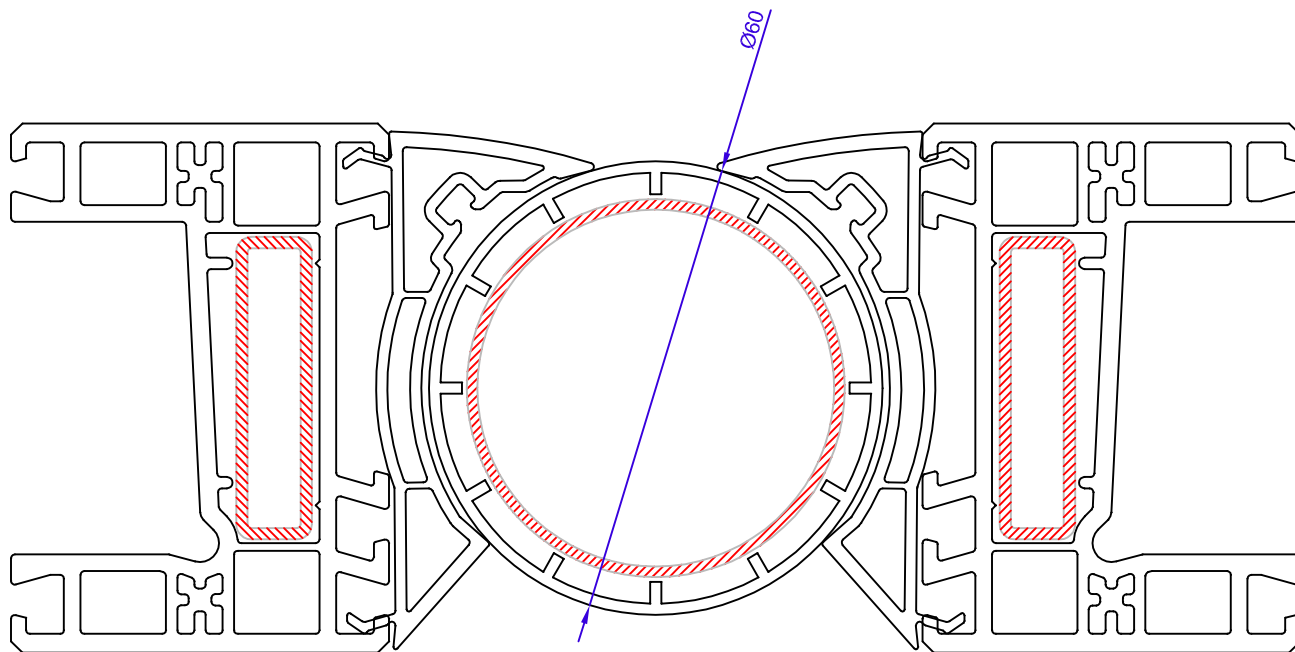

GAR7207  
REFCG40X15

DEC3311

DEC6916

ESCALA 1:2

ESCALA 1:1

ESCALA 1:1

ESCALA 1:1

ESCALA 1:2

# GUÍA SALIDA 166 MM

RECOGEDOR ABATIBLE O EMPOTRADO EN PARED

ESCALA 1:2

ESCALA 1:2

ESCALA 1:2

ESCALA 1:2

ESCALA 1:1

ESCALA 1:1

ESCALA 1:1

ESCALA 1:1

ESCALA 1:1

ESCALA 1:1

ESCALA 1:1

ESCALA 1:1

ESCALA 1:1