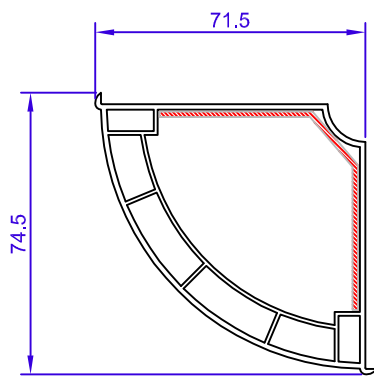

**MEN453**

**MEN450**

ESCALA 1:2

GUIAPVC-L98

GUIAPVC78

HSL120

GAL955

ART6060  
REGREF6060

GAR7207  
REFCG40X15

DEC3311

DEC6916

ESCALA 1:2

ESCALA 1:1

ESCALA 1:1

ESCALA 1:1

ESCALA 1:2

# GUÍA SALIDA 166 MM

RECOGEDOR ABATIBLE O EMPOTRADO EN PARED

ESCALA 1:2

ESCALA 1:2

ESCALA 1:2

ESCALA 1:2

ESCALA 1:1

ESCALA 1:1