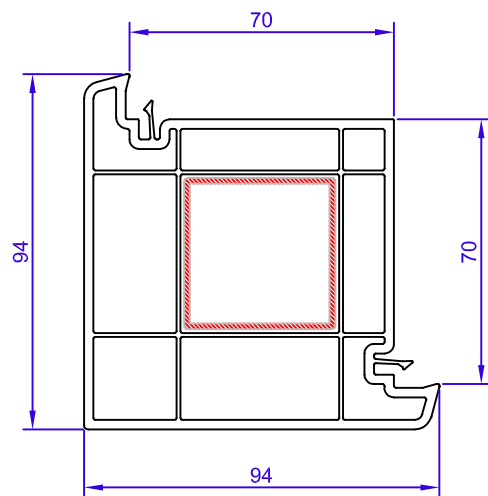

**MEN453**

**MEN450**

ESCALA 1:2

GUIAPVC-L98

GUIAPVC78

HSL120

GAL955

ART6060  
REGREF6060

# GUÍA SALIDA 166 MM

RECOGEDOR ABATIBLE O EMPOTRADO EN PARED

ESCALA 1:2

ESCALA 1:2

ESCALA 1:2

ESCALA 1:2

ESCALA 1:1

ESCALA 1:1