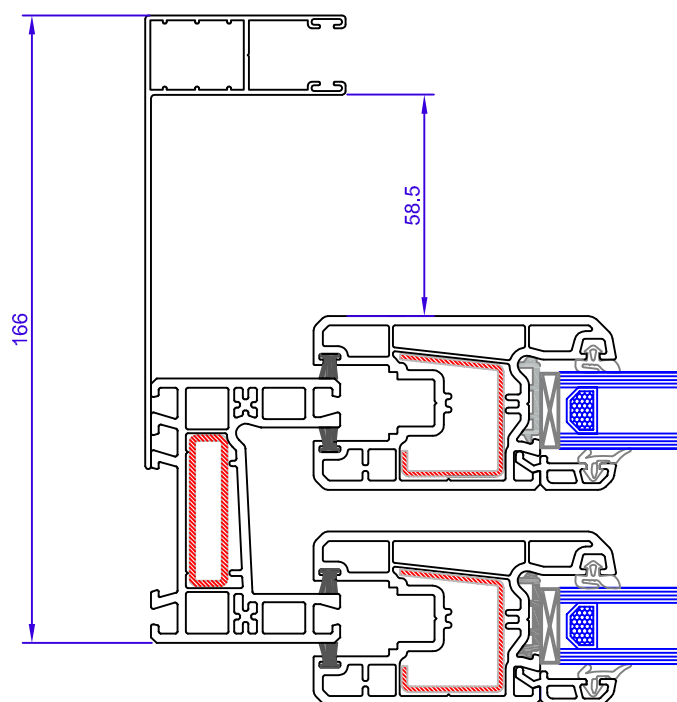

GAR7207  
REFCG40X15

DEC3311

DEC6916

ESCALA 1:2

ESCALA 1:1

ESCALA 1:1

ESCALA 1:1

ESCALA 1:2

# GUÍA SALIDA 166 MM

RECOGEDOR ABATIBLE O EMPOTRADO EN PARED

ESCALA 1:2

ESCALA 1:2

ESCALA 1:2

ESCALA 1:2

ESCALA 1:1

ESCALA 1:1