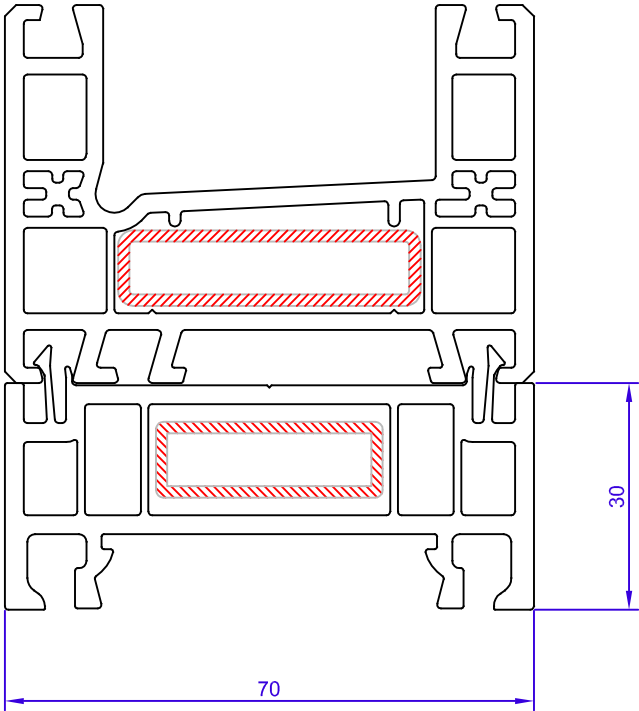

GAR7207  
REFCG40X15

DEC3311

DEC6916

ESCALA 1:2

ESCALA 1:1

ESCALA 1:1

ESCALA 1:1

ESCALA 1:2

# GUÍA SALIDA 166 MM

RECOGEDOR ABATIBLE O EMPOTRADO EN PARED

ESCALA 1:2

ESCALA 1:2

ESCALA 1:2

ESCALA 1:2

ESCALA 1:1

ESCALA 1:1

ESCALA 1:1

ESCALA 1:1

ESCALA 1:1

ESCALA 1:1

ESCALA 1:1

ESCALA 1:1

ESCALA 1:1