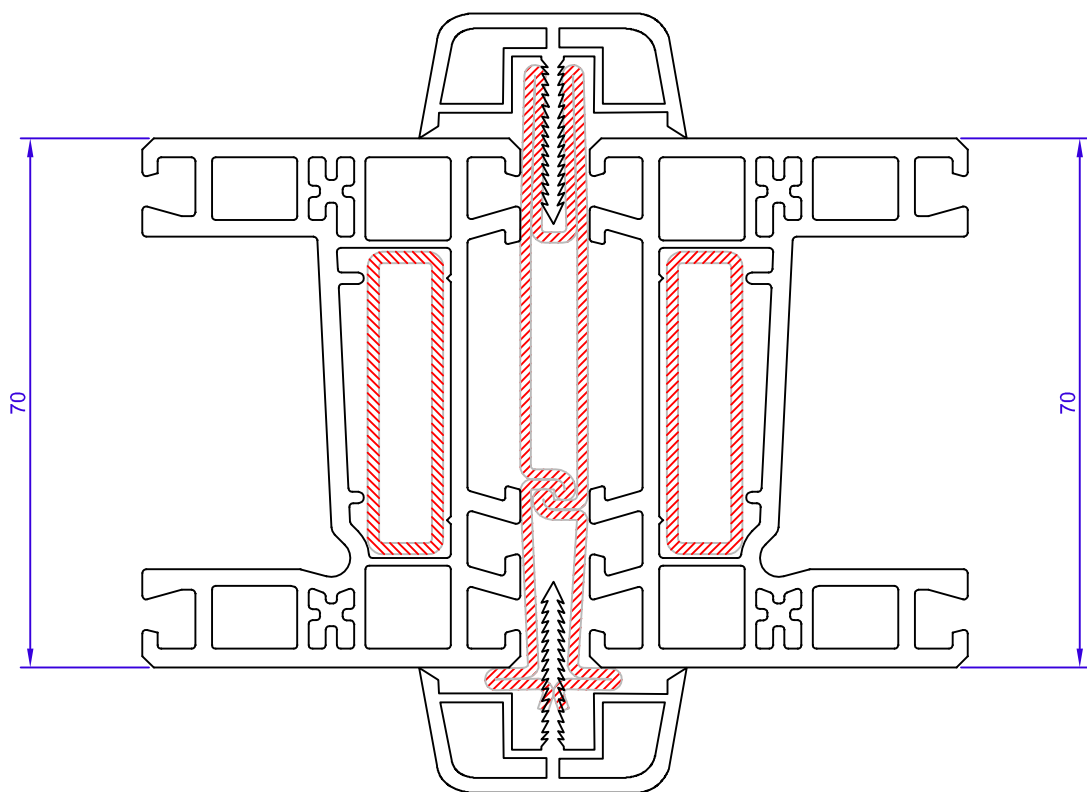

# GUÍA SALIDA 166 MM

RECOGEDOR ABATIBLE O EMPOTRADO EN PARED

ESCALA 1:2

ESCALA 1:2

ESCALA 1:2

ESCALA 1:2

ESCALA 1:1

ESCALA 1:1

ESCALA 1:1

ESCALA 1:1

ESCALA 1:1

ESCALA 1:1

ESCALA 1:1

ESCALA 1:1

ESCALA 1:1