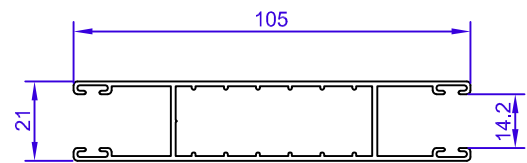

**MEN453**

**MEN450**

ESCALA 1:2

GUIAPVC-L98

GUIAPVC78

HSL120

GAL955

ART6060  
REGREF6060

# GUÍA SALIDA 166 MM

RECOGEDOR ABATIBLE O EMPOTRADO EN PARED

ESCALA 1:2

ESCALA 1:2

ESCALA 1:2

ESCALA 1:2

ESCALA 1:1

ESCALA 1:1