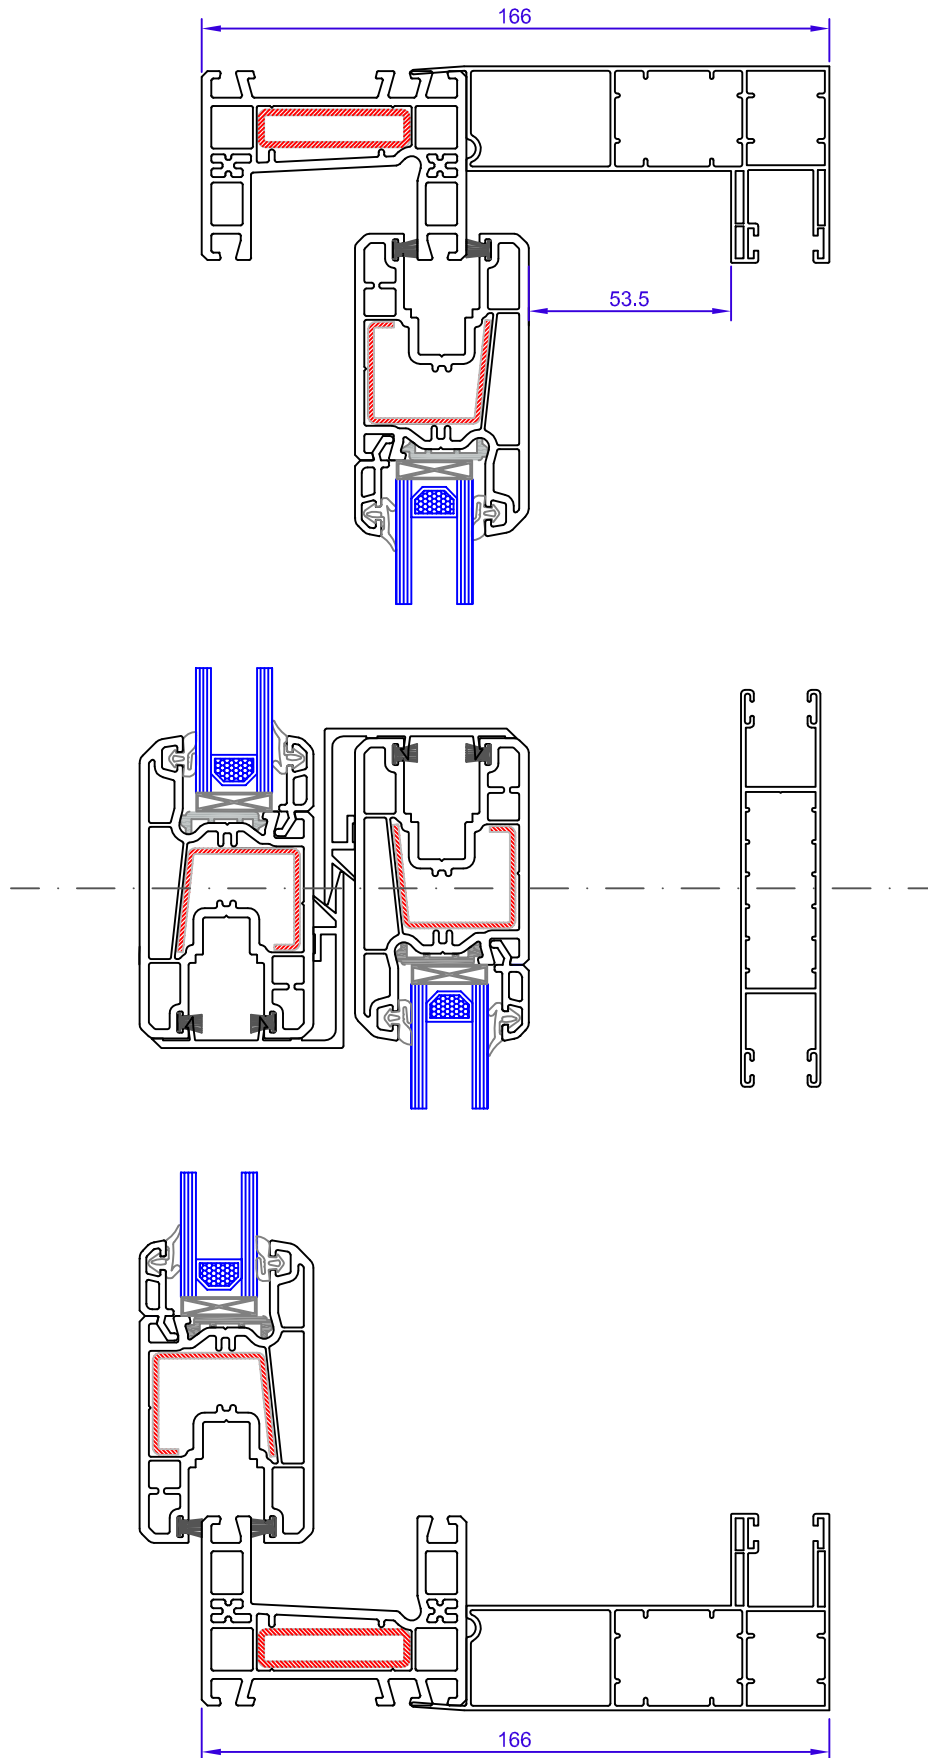

GAR7207  
REFCG40X15

DEC3311

DEC6916

ESCALA 1:2

ESCALA 1:1

ESCALA 1:1

ESCALA 1:1

ESCALA 1:2

# GUÍA SALIDA 166 MM

RECOGEDOR ABATIBLE O EMPOTRADO EN PARED

ESCALA 1:2

ESCALA 1:2

ESCALA 1:2

ESCALA 1:2

ESCALA 1:1

ESCALA 1:1