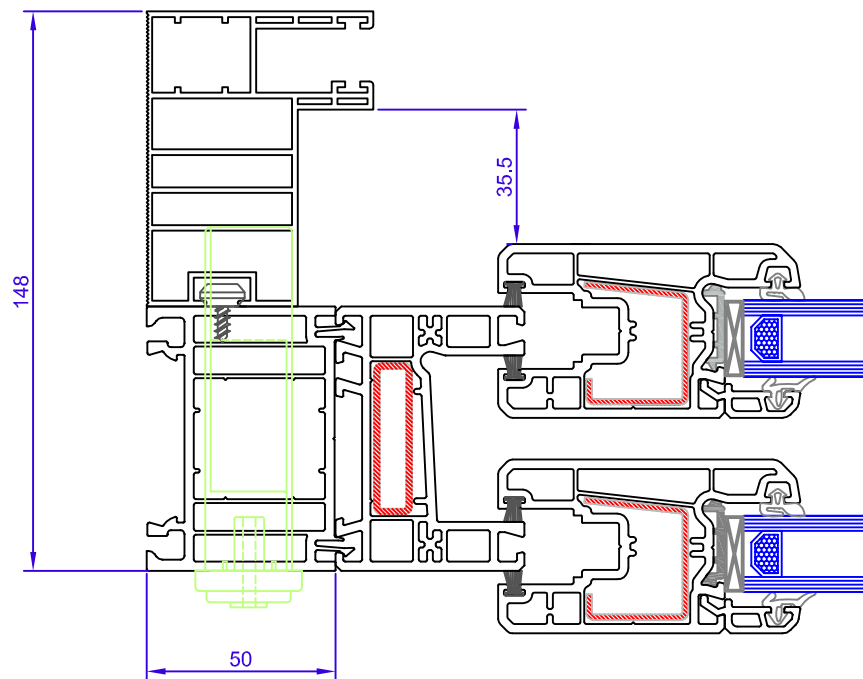

GAR7207  
REFCG40X15

DEC3311

DEC6916

ESCALA 1:2

ESCALA 1:1

ESCALA 1:1

ESCALA 1:1

ESCALA 1:2

# GUÍA SALIDA 166 MM

RECOGEDOR ABATIBLE O EMPOTRADO EN PARED

ESCALA 1:2

ESCALA 1:2

ESCALA 1:2

ESCALA 1:2

ESCALA 1:1

ESCALA 1:1