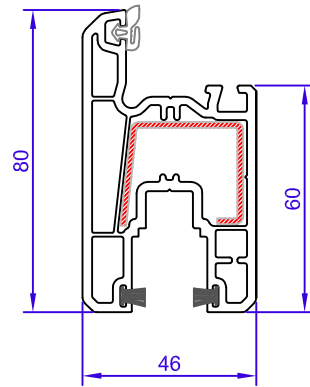

GAR6110
GAR6608