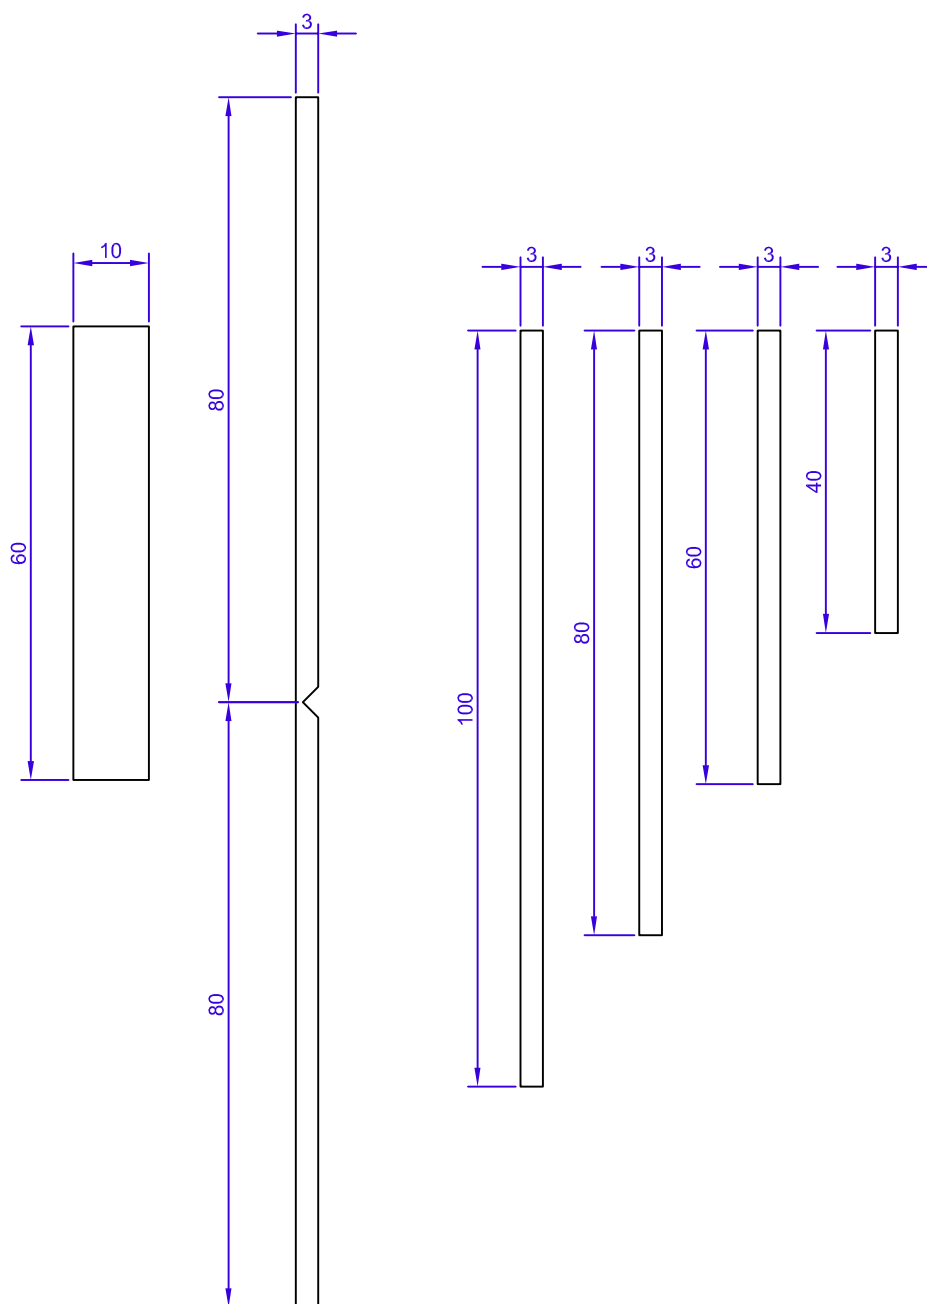

GAR7207  
REFCG40X15

DEC3311

DEC6916

ESCALA 1:2

ESCALA 1:1

ESCALA 1:1

ESCALA 1:1

ESCALA 1:2

# GUÍA SALIDA 166 MM

RECOGEDOR ABATIBLE O EMPOTRADO EN PARED

ESCALA 1:2

ESCALA 1:2

ESCALA 1:2

ESCALA 1:2

ESCALA 1:1

ESCALA 1:1

ESCALA 1:1

ESCALA 1:1

ESCALA 1:1

ESCALA 1:1

ESCALA 1:1

ESCALA 1:1

ESCALA 1:1