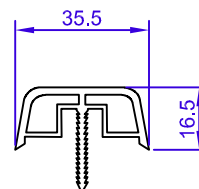

MEN450

ESCALA 1:2