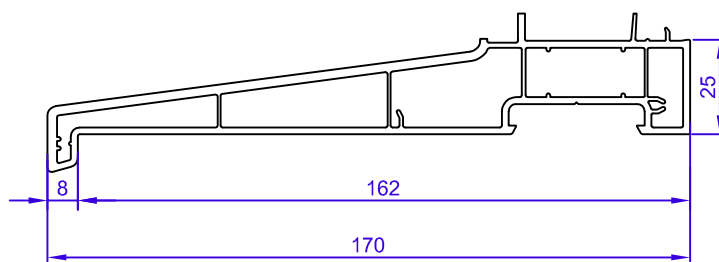

MEN620

MEN206

MEN204

ESCALA 1:2

**GAR7212**  
**REF30x10**

**GAR7515**  
**(MECANIZADO)**

**GAR7213**  
**REF30x30**

**GAR7516**  
**(MECANIZADO)**

# GUÍA SALIDA 166 MM

RECOGEDOR ABATIBLE O EMPOTRADO EN PARED

ESCALA 1:2

ESCALA 1:2

ESCALA 1:2

ESCALA 1:2

ESCALA 1:1

ESCALA 1:1