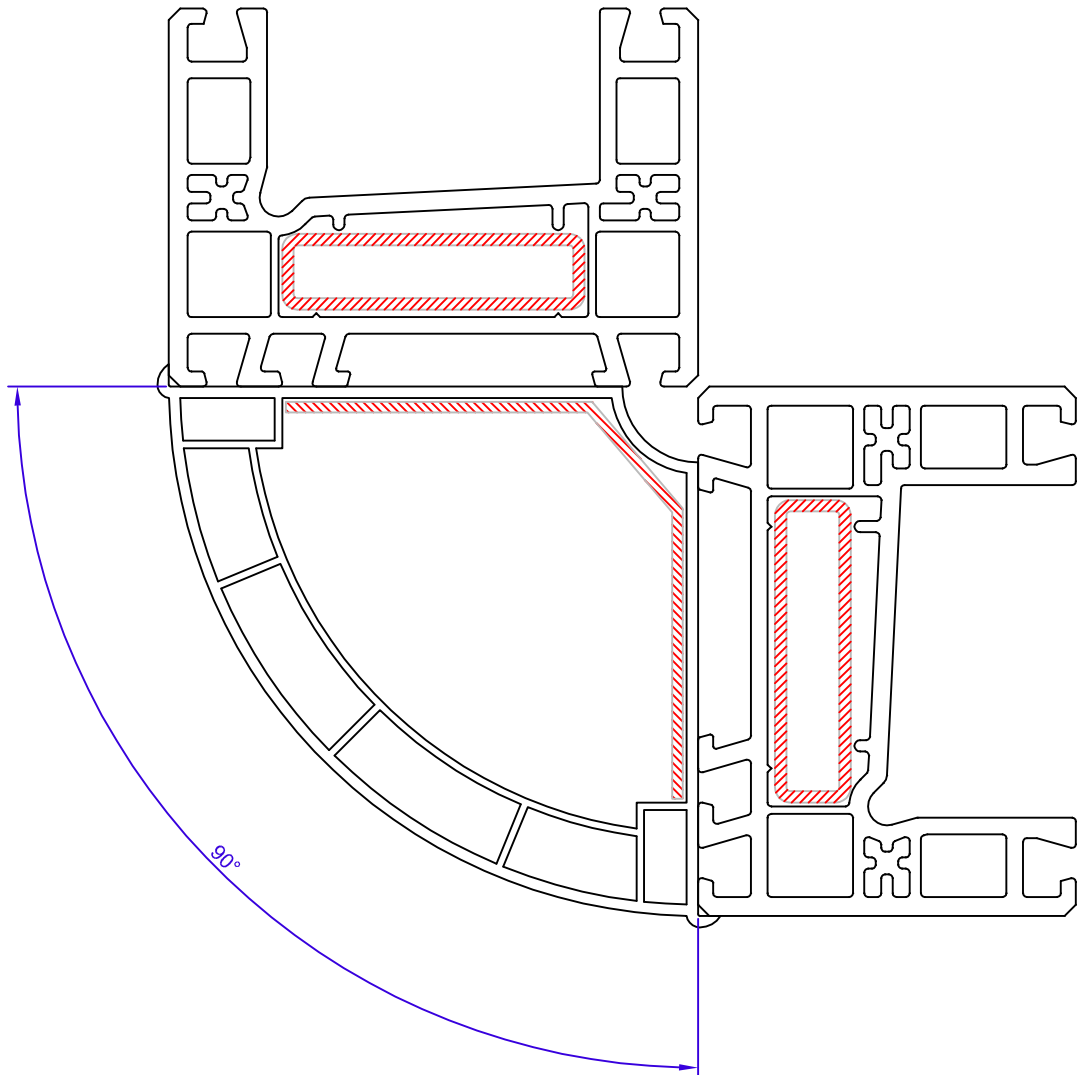

GAR7207  
REFCG40X15

DEC3311

DEC6916

ESCALA 1:2

ESCALA 1:1

ESCALA 1:1

ESCALA 1:1

ESCALA 1:2

# GUÍA SALIDA 166 MM

RECOGEDOR ABATIBLE O EMPOTRADO EN PARED

ESCALA 1:2

ESCALA 1:2

ESCALA 1:2

ESCALA 1:2

ESCALA 1:1

ESCALA 1:1

ESCALA 1:1

ESCALA 1:1

ESCALA 1:1

ESCALA 1:1

ESCALA 1:1

ESCALA 1:1

ESCALA 1:1