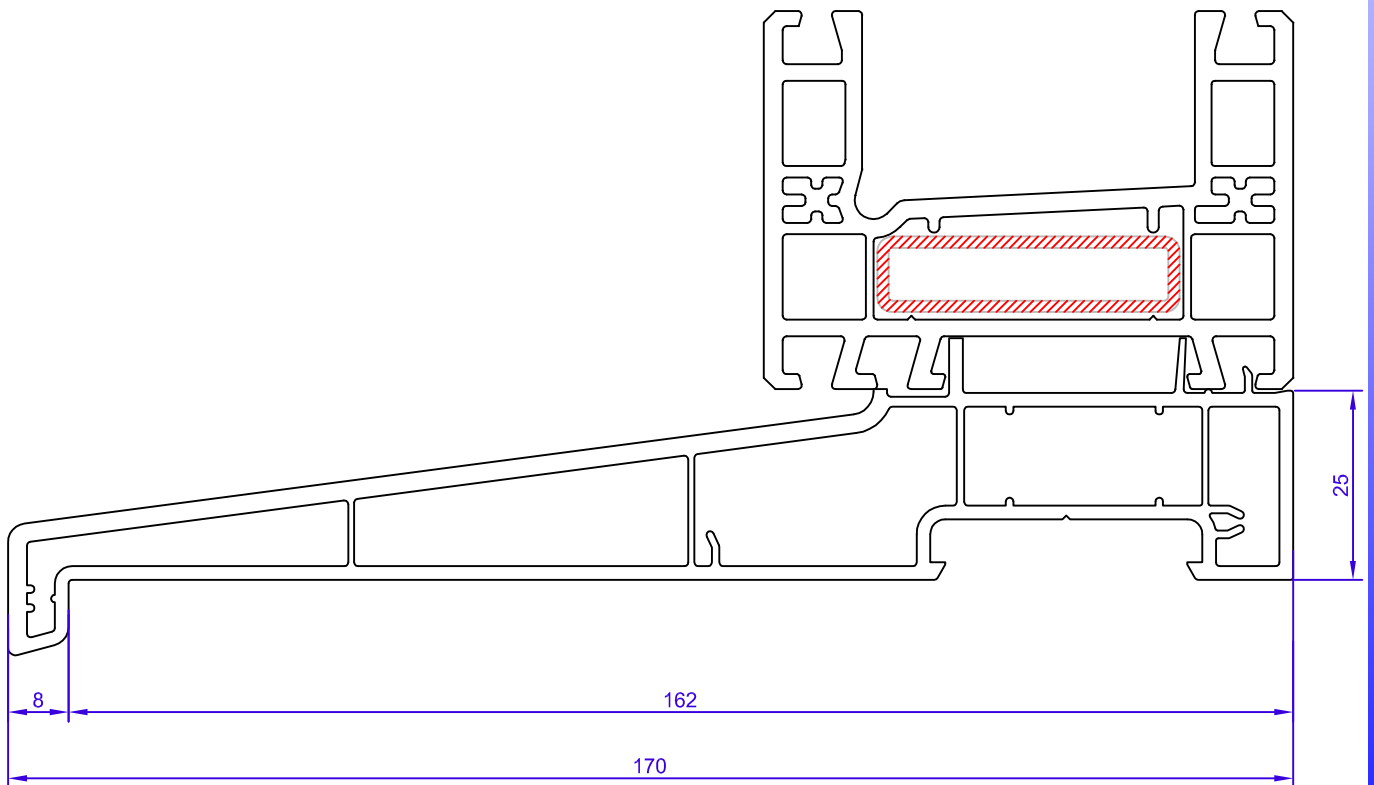

# GUÍA SALIDA 166 MM

RECOGEDOR ABATIBLE O EMPOTRADO EN PARED

ESCALA 1:2

ESCALA 1:2

ESCALA 1:2

ESCALA 1:2

ESCALA 1:1

ESCALA 1:1

ESCALA 1:1

ESCALA 1:1

ESCALA 1:1

ESCALA 1:1

ESCALA 1:1

ESCALA 1:1

ESCALA 1:1