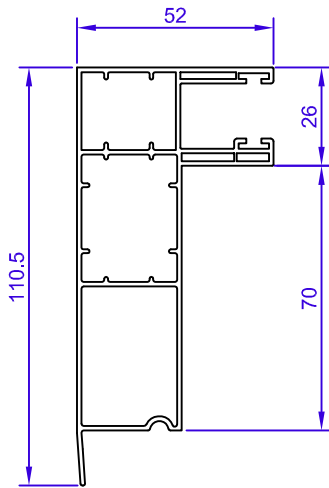

GUIAPVC-L98