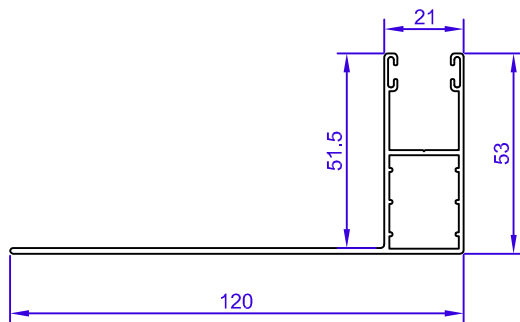

**MEN453**

**MEN450**

ESCALA 1:2

GUIAPVC-L98

GUIAPVC78

HSL120

GAL955

ART6060  
REGREF6060

# GUÍA SALIDA 166 MM

RECOGEDOR ABATIBLE O EMPOTRADO EN PARED

ESCALA 1:2

ESCALA 1:2

ESCALA 1:2

ESCALA 1:2

ESCALA 1:1

ESCALA 1:1