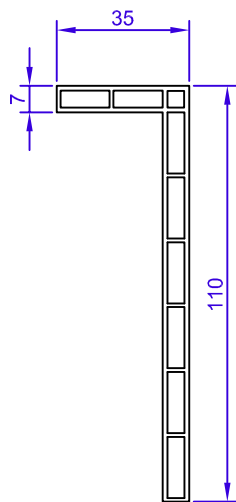

ESCALA 1:2

MEN546

MEN565

MEN259

MEN285

MEN413

MEN208

MEN218

MEN620

MEN206

MEN204

ESCALA 1:2

**GAR7212**  
**REF30x10**

**GAR7515**  
**(MECANIZADO)**

**GAR7213**  
**REF30x30**

**GAR7516**  
**(MECANIZADO)**

GAR7207  
REFCG40X15

DEC3311

DEC6916

ESCALA 1:2

ESCALA 1:1

ESCALA 1:1

ESCALA 1:1

ESCALA 1:2

# GUÍA SALIDA 166 MM

RECOGEDOR ABATIBLE O EMPOTRADO EN PARED

ESCALA 1:2

ESCALA 1:2

ESCALA 1:2

ESCALA 1:2

ESCALA 1:1

ESCALA 1:1