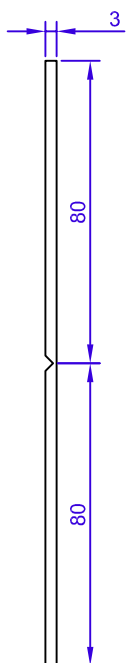

GAR6109  
GAR6607

GAR6110  
GAR6608

GAR6607

GAR6608

GAR6203

GAR6401

GAR6221

GAR6214

ESCALA 1:2

MEN546

MEN565

MEN259

MEN285

MEN413

MEN208

MEN218

MEN620

MEN206

MEN204

ESCALA 1:2

**GAR7212**  
**REF30x10**

**GAR7515**  
**(MECANIZADO)**

**GAR7213**  
**REF30x30**

**GAR7516**  
**(MECANIZADO)**

# GUÍA SALIDA 166 MM

RECOGEDOR ABATIBLE O EMPOTRADO EN PARED

ESCALA 1:2

ESCALA 1:2

ESCALA 1:2

ESCALA 1:2

ESCALA 1:1

ESCALA 1:1