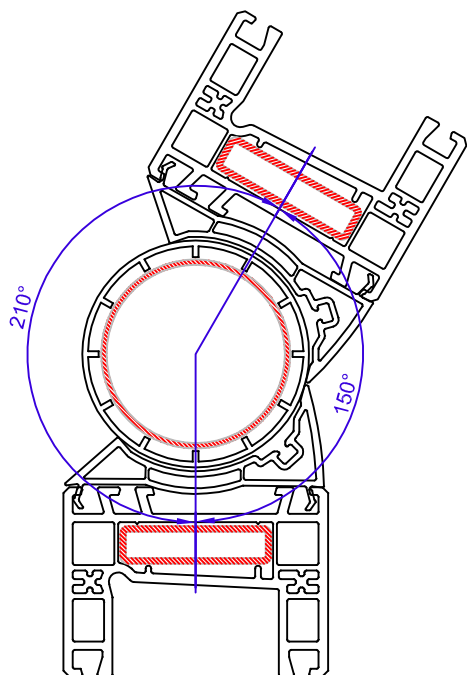

GAR7207  
REFCG40X15

DEC3311

DEC6916

ESCALA 1:2

ESCALA 1:1

ESCALA 1:1

ESCALA 1:1

ESCALA 1:2

# GUÍA SALIDA 166 MM

RECOGEDOR ABATIBLE O EMPOTRADO EN PARED

ESCALA 1:2

ESCALA 1:2

ESCALA 1:2

ESCALA 1:2

ESCALA 1:1

ESCALA 1:1

ESCALA 1:1

ESCALA 1:1

ESCALA 1:1

ESCALA 1:1

ESCALA 1:1

ESCALA 1:1

ESCALA 1:1